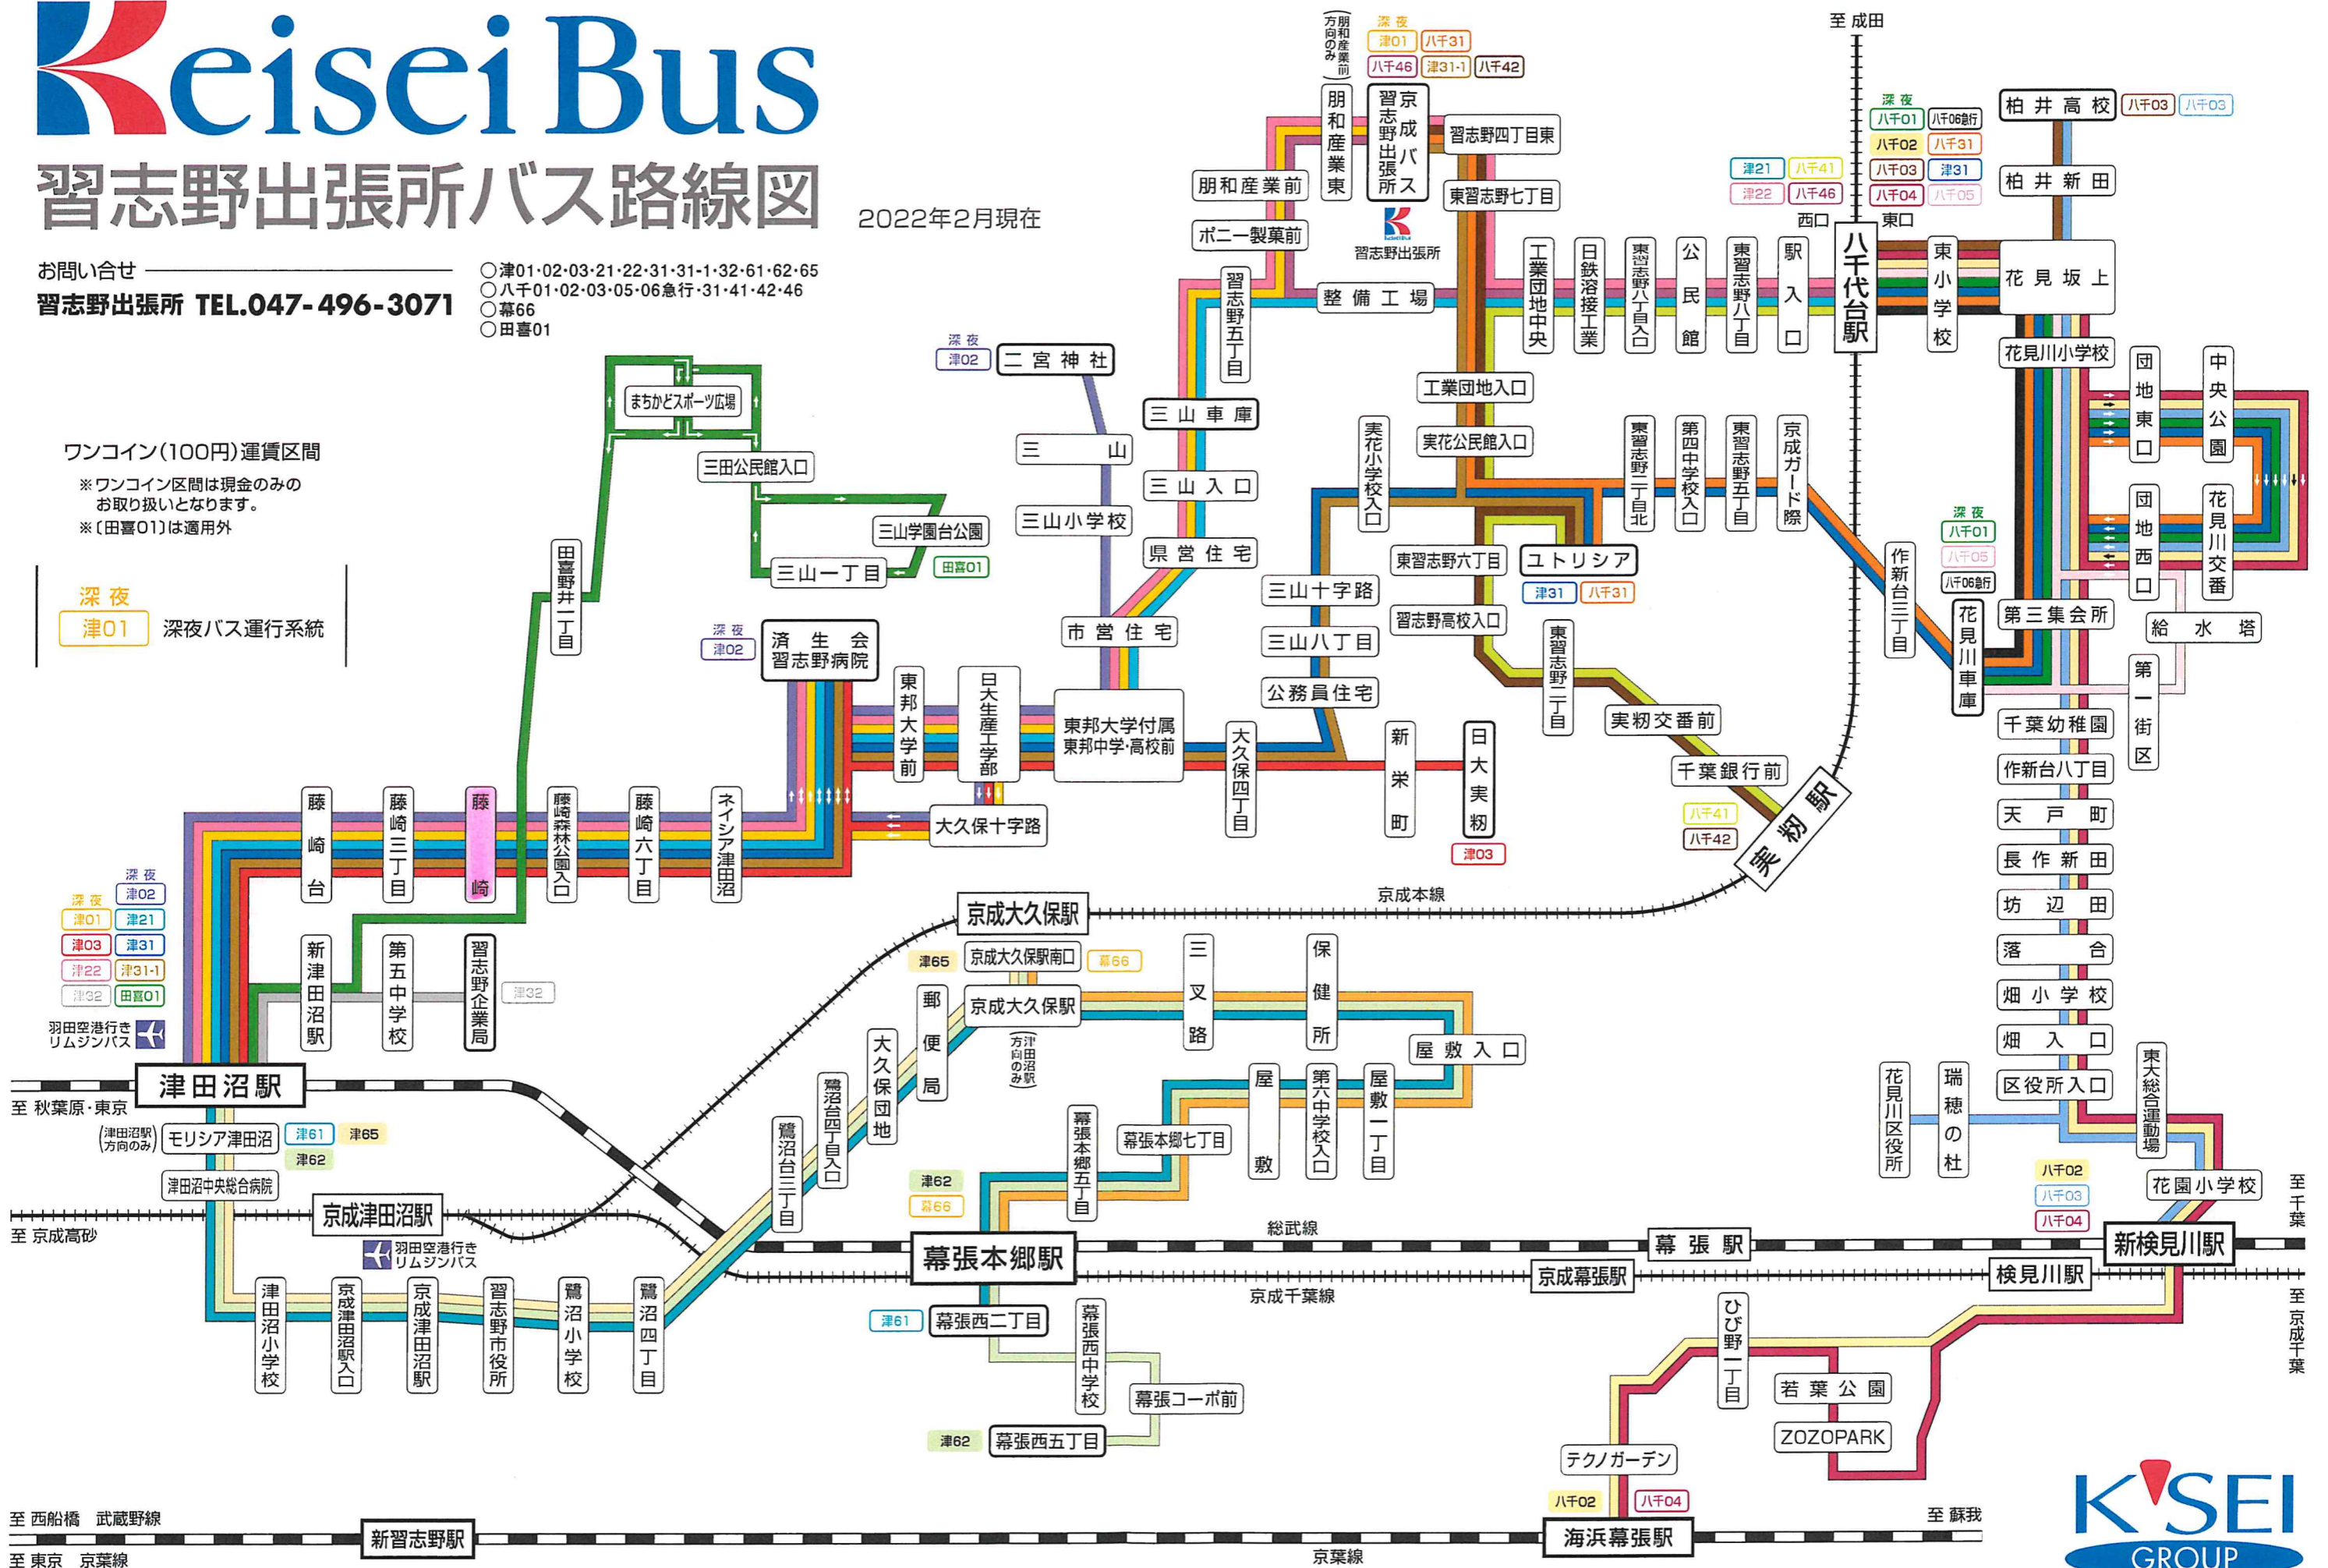

# Keisei Bus

## 習志野出張所バス路線図

2022年2月現在

お問い合わせ  
習志野出張所 TEL.047-496-3071

- 津01・02・03・21・22・31・31-1・32・61・62・65
- 八千01・02・03・05・06急行・31・41・42・46
- 幕66
- 田喜01

### ワンコイン(100円)運賃区間

- ※ワンコイン区間は現金のみのお取り扱いとなります。
- ※〔田喜01〕は適用外

深夜  
津01 深夜バス運行系統

# 路線案内図

2022年3月19日改正

船橋新京成バス株式会社  
習志野営業所 047-466-0525