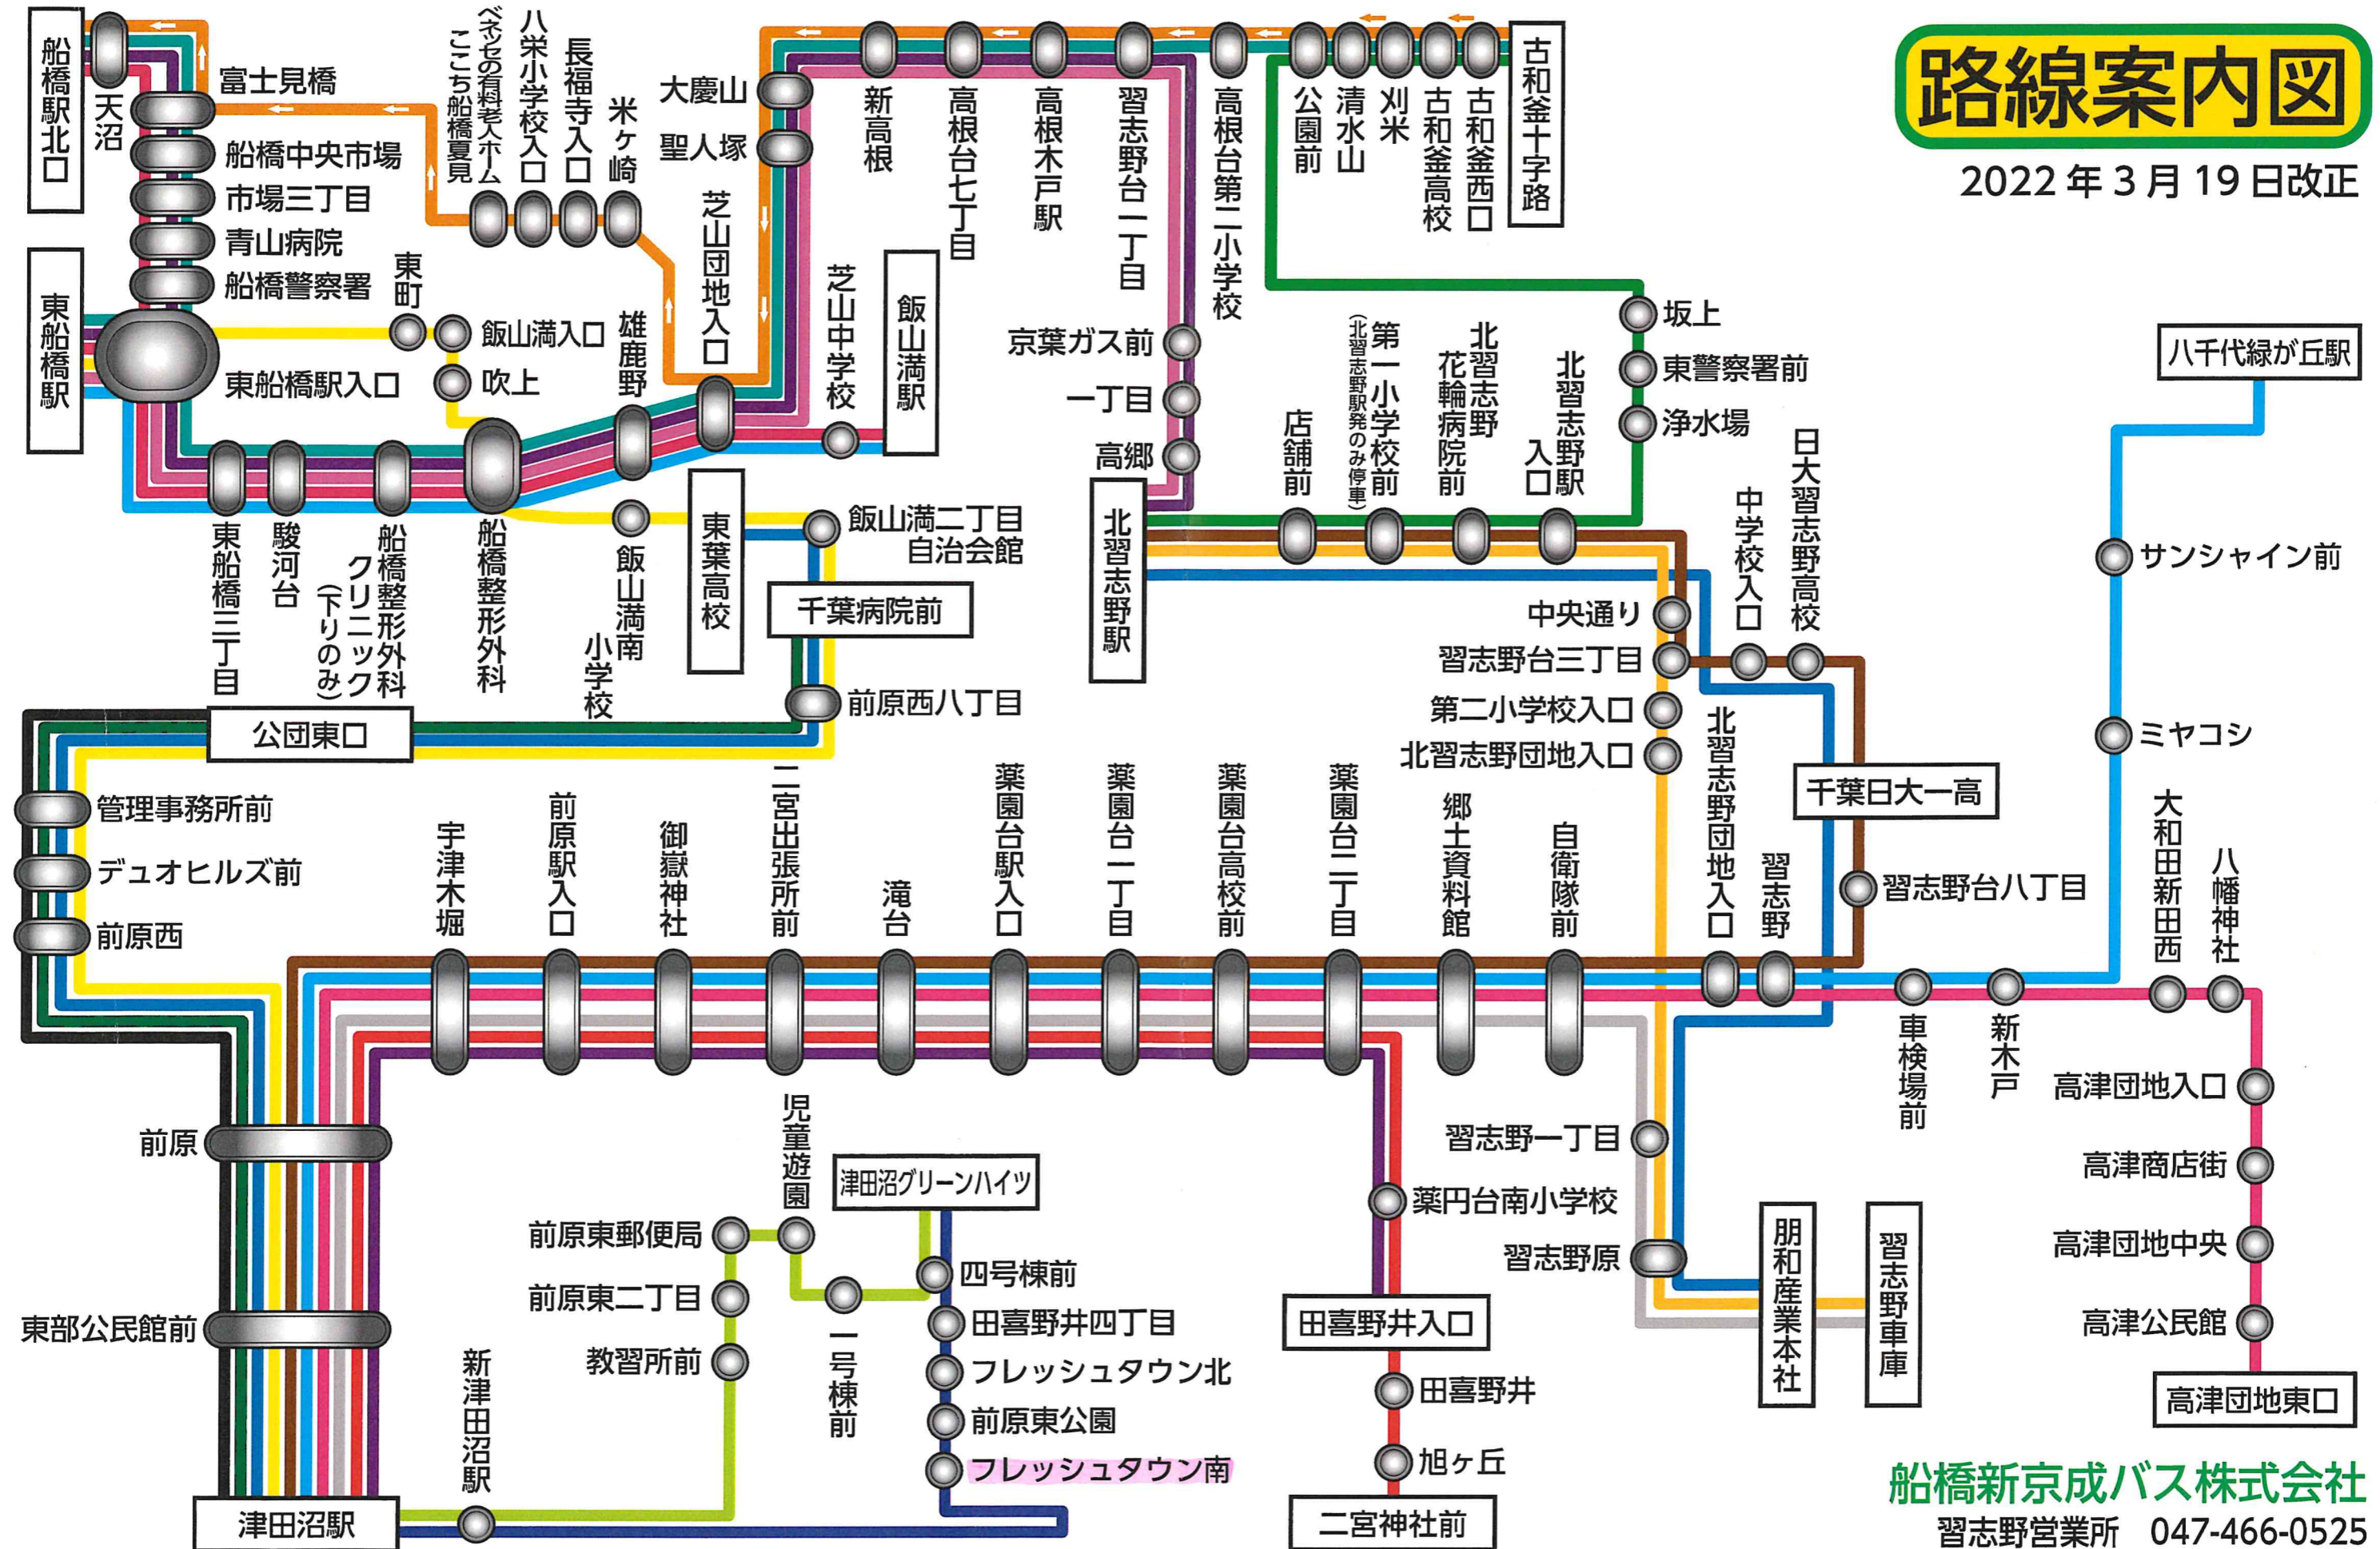

# Keisei Bus

### ワンコイン(100円)運賃区間

- ※ワンコイン区間は現金のみのお取り扱いとなります。
- ※〔田喜01〕は適用外

深夜  
津01 深夜バス運行系統

# 路線案内図

2022年3月19日改正

船橋新京成バス株式会社  
習志野営業所 047-466-0525